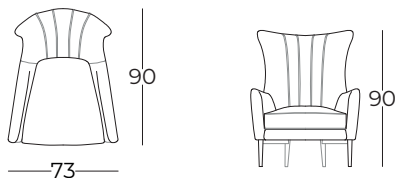

SOFTHOUSE

Abitare Italiano

Vivian

- **Struttura:** massello e in multistrato
 - **Imbottitura struttura:** poliuretano espanso a quote differenziate
 - **Molleggio:** cinghie elastiche
 - **Seduta:** poliuretano espanso a quote differenziate
 - **Rivestimento:** fisso
 - **Basamento:** in legno laccato
-
- **Frame:** multilayer and solid wood
 - **Frame upholstery:** various densities of polyurethane foam
 - **Suspension:** elastic webbing
 - **Seat:** in differentiated density polyurethane foam
 - **Cover:** loose
 - **Base:** in lacquered wooden

Misure

73 x 90 h.90

h. seduta da terra 45

Dimensioni personalizzate, prezzo su richiesta / Special dimensions, price on request