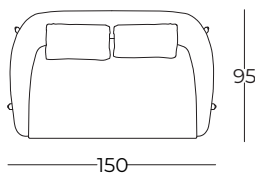

### Misure

150 x 95 h.75  
h. seduta da terra 44

180 x 95 h.75  
h. seduta da terra 44

210 x 95 h.75  
h. seduta da terra 44

Dimensioni personalizzate, prezzo su richiesta / Special dimensions, price on request