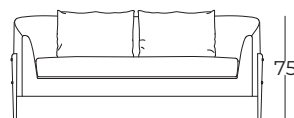

## Mademoiselle

- **Struttura:** massello e in multistrato
- **Imbottitura struttura:** poliuretano espanso a quote differenziate
- **Molleggio:** cinghie elastiche
- **Seduta:** in poliuretano a quote differenziate
- **Cuscini schienale:** in piuma
- **Rivestimento:** fisso
- **Basamento:** metallo laccato nero e terminale in ottone
  
- **Frame:** multilayer and solid wood
- **Frame upholstery:** various densities of polyurethane foam
- **Suspension:** elastic webbing
- **Seat:** various densities of polyurethane foam
- **Back cushions:** with feathers
- **Cover:** fixed
- **Base:** black lacquered metal and brass end

### Misure

150 x 95 h.75  
h. seduta da terra 44

180 x 95 h.75  
h. seduta da terra 44

210 x 95 h.75  
h. seduta da terra 44

Dimensioni personalizzate, prezzo su richiesta / Special dimensions, price on request