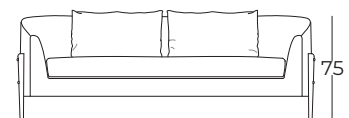

### Misure

150 x 95 h.75  
h. seduta da terra 44

180 x 95 h.75  
h. seduta da terra 44

210 x 95 h.75  
h. seduta da terra 44

Dimensioni personalizzate, prezzo su richiesta / Special dimensions, price on request