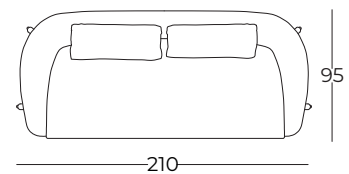

### Misure

150 x 95 h.75  
h. seduta da terra 44

180 x 95 h.75  
h. seduta da terra 44

210 x 95 h.75  
h. seduta da terra 44

Dimensioni personalizzate, prezzo su richiesta / Special dimensions, price on request