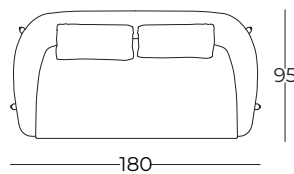

## Mademoiselle

- **Struttura:** massello e in multistrato
- **Imbottitura struttura:** poliuretano espanso a quote differenziate
- **Molleggio:** cinghie elastiche
- **Seduta:** in poliuretano a quote differenziate
- **Cuscini schienale:** in piuma
- **Rivestimento:** fisso
- **Basamento:** metallo laccato nero e terminale in ottone
  
- **Frame:** multilayer and solid wood
- **Frame upholstery:** various densities of polyurethane foam
- **Suspension:** elastic webbing
- **Seat:** various densities of polyurethane foam
- **Back cushions:** with feathers
- **Cover:** fixed
- **Base:** black lacquered metal and brass end

### Misure

150 x 95 h.75  
h. seduta da terra 44

180 x 95 h.75  
h. seduta da terra 44

210 x 95 h.75  
h. seduta da terra 44

Dimensioni personalizzate, prezzo su richiesta / Special dimensions, price on request