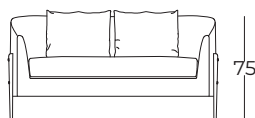

## Mademoiselle

- **Struttura:** massello e in multistrato
- **Imbottitura struttura:** poliuretano espanso a quote differenziate
- **Molleggio:** cinghie elastiche
- **Seduta:** in poliuretano a quote differenziate
- **Cuscini schienale:** in piuma
- **Rivestimento:** fisso
- **Basamento:** metallo laccato nero e terminale in ottone
  
- **Frame:** multilayer and solid wood
- **Frame upholstery:** various densities of polyurethane foam
- **Suspension:** elastic webbing
- **Seat:** various densities of polyurethane foam
- **Back cushions:** with feathers
- **Cover:** fixed
- **Base:** black lacquered metal and brass end

### Misure

150 x 95 h.75  
h. seduta da terra 44

180 x 95 h.75  
h. seduta da terra 44

210 x 95 h.75  
h. seduta da terra 44

Dimensioni personalizzate, prezzo su richiesta / Special dimensions, price on request