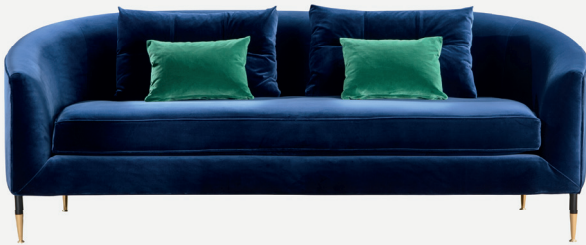

## Mademoiselle

- **Struttura:** massello e in multistrato
- **Imbottitura struttura:** poliuretano espanso a quote differenziate
- **Molleggio:** cinghie elastiche
- **Seduta:** in poliuretano a quote differenziate
- **Cuscini schienale:** in piuma
- **Rivestimento:** fisso
- **Basamento:** metallo laccato nero e terminale in ottone
  
- **Frame:** multilayer and solid wood
- **Frame upholstery:** various densities of polyurethane foam
- **Suspension:** elastic webbing
- **Seat:** various densities of polyurethane foam
- **Back cushions:** with feathers
- **Cover:** fixed
- **Base:** black lacquered metal and brass end

### Misure

150 x 95 h.75  
h. seduta da terra 44

180 x 95 h.75  
h. seduta da terra 44

210 x 95 h.75  
h. seduta da terra 44

Dimensioni personalizzate, prezzo su richiesta / Special dimensions, price on request