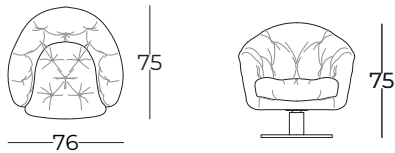

SOFTHOUSE
Abitare Italiano

Garbo

- **Struttura:** massello e in multistrato
 - **Imbottitura struttura:** poliuretano espanso a quote differenziate
 - **Molleggio:** cinghie elastiche
 - **Rivestimento:** fisso in capitonnè
 - **Basamento:** base rotante in ottone
-
- **Frame:** multilayer and solid wood
 - **Frame upholstery:** various densities of polyurethane foam
 - **Suspension:** elastic webbing
 - **Cover:** fixed
 - **Base:** base rotante in ottone

Misure

76 x 75 h.75
h. seduta da terra 50

Dimensioni personalizzate, prezzo su richiesta / Special dimensions, price on request