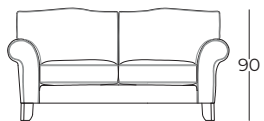

SOFTHOUSE
Abitare Italiano

Clotilde

- **Struttura:** massello e in multistrato
 - **Imbottitura struttura:** poliuretano espanso a quote differenziate
 - **Molleggio:** cinghie elastiche
 - **Seduta:** in piume con inserto in poliuretano
 - **Rivestimento:** sfoderabile
 - **Piedi:** in legno laccato
-
- **Frame:** multilayer and solid wood
 - **Frame upholstery:** various densities of polyurethane foam
 - **Suspension:** elastic webbing
 - **Seat:** with feathers and various densities of polyurethane foam
 - **Cover:** loose
 - **Feet:** lacquered wooden

Misure

180 x 105 h.90
h. seduta da terra 50

200 x 105 h.90
h. seduta da terra 50

230 x 105 h.90
h. seduta da terra 50

Dimensioni personalizzate, prezzo su richiesta / Special dimensions, price on request