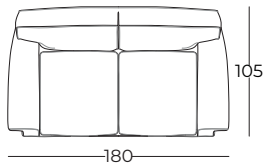

SOFTHOUSE
Abitare Italiano

Clotilde

- **Struttura:** massello e in multistrato
 - **Imbottitura struttura:** poliuretano espanso a quote differenziate
 - **Molleggio:** cinghie elastiche
 - **Seduta:** in piume con inserto in poliuretano
 - **Rivestimento:** sfoderabile
 - **Piedi:** in legno laccato
-
- **Frame:** multilayer and solid wood
 - **Frame upholstery:** various densities of polyurethane foam
 - **Suspension:** elastic webbing
 - **Seat:** with feathers and various densities of polyurethane foam
 - **Cover:** loose
 - **Feet:** lacquered wooden

Misure

180 x 105 h.90
h. seduta da terra 50

200 x 105 h.90
h. seduta da terra 50

230 x 105 h.90
h. seduta da terra 50

Dimensioni personalizzate, prezzo su richiesta / Special dimensions, price on request