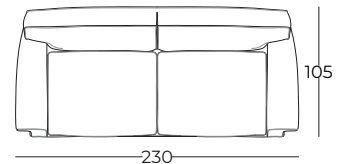

Misure

180 x 105 h.90
h. seduta da terra 50

200 x 105 h.90
h. seduta da terra 50

230 x 105 h.90
h. seduta da terra 50

Dimensioni personalizzate, prezzo su richiesta / Special dimensions, price on request