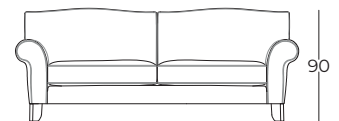

Misure

180 x 105 h.90
h. seduta da terra 50

200 x 105 h.90
h. seduta da terra 50

230 x 105 h.90
h. seduta da terra 50

Dimensioni personalizzate, prezzo su richiesta / Special dimensions, price on request