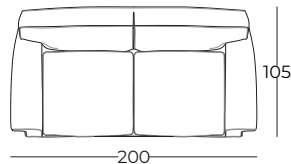

SOFTHOUSE
Abitare Italiano

Clotilde

- **Struttura:** massello e in multistrato
 - **Imbottitura struttura:** poliuretano espanso a quote differenziate
 - **Molleggio:** cinghie elastiche
 - **Seduta:** in piume con inserto in poliuretano
 - **Rivestimento:** sfoderabile
 - **Piedi:** in legno laccato
-
- **Frame:** multilayer and solid wood
 - **Frame upholstery:** various densities of polyurethane foam
 - **Suspension:** elastic webbing
 - **Seat:** with feathers and various densities of polyurethane foam
 - **Cover:** loose
 - **Feet:** lacquered wooden

Misure

180 x 105 h.90
h. seduta da terra 50

200 x 105 h.90
h. seduta da terra 50

230 x 105 h.90
h. seduta da terra 50

Dimensioni personalizzate, prezzo su richiesta / Special dimensions, price on request