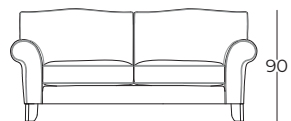

SOFTHOUSE
Abitare Italiano

Clotilde

- **Struttura:** massello e in multistrato
 - **Imbottitura struttura:** poliuretano espanso a quote differenziate
 - **Molleggio:** cinghie elastiche
 - **Seduta:** in piume con inserto in poliuretano
 - **Rivestimento:** sfoderabile
 - **Piedi:** in legno laccato
-
- **Frame:** multilayer and solid wood
 - **Frame upholstery:** various densities of polyurethane foam
 - **Suspension:** elastic webbing
 - **Seat:** with feathers and various densities of polyurethane foam
 - **Cover:** loose
 - **Feet:** lacquered wooden

Misure

180 x 105 h.90
h. seduta da terra 50

200 x 105 h.90
h. seduta da terra 50

230 x 105 h.90
h. seduta da terra 50

Dimensioni personalizzate, prezzo su richiesta / Special dimensions, price on request