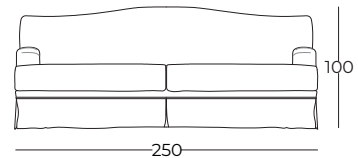

### Misure

195 x 110 h.100  
h. seduta da terra 50

230 x 110 h.100  
h. seduta da terra 50

250 x 110 h.100  
h. seduta da terra 50

Dimensioni personalizzate, prezzo su richiesta / Special dimensions, price on request