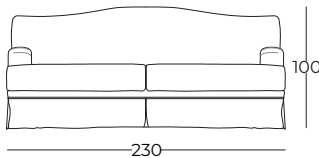

## Clementina

- **Struttura:** massello e in multistrato
  - **Imbottitura struttura:** poliuretano espanso a quote differenziate; spalliere in piuma
  - **Molleggio:** cinghie elastiche
  - **Seduta:** in piume con inserto in poliuretano
  - **Rivestimento:** sfoderabile
  - **Piedi:** in legno laccato
- 
- **Frame:** multilayer and solid wood
  - **Frame upholstery:** various densities of polyurethane foam, back side filled with feathers
  - **Suspension:** elastic webbing
  - **Seat:** with feathers and various densities of polyurethane foam
  - **Cover:** loose
  - **Feet:** lacquered wooden

### Misure

195 x 110 h.100  
h. seduta da terra 50

230 x 110 h.100  
h. seduta da terra 50

250 x 110 h.100  
h. seduta da terra 50

Dimensioni personalizzate, prezzo su richiesta / Special dimensions, price on request