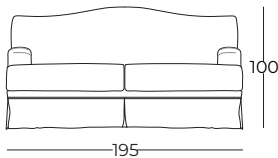

## Clementina

- **Struttura:** massello e in multistrato
  - **Imbottitura struttura:** poliuretano espanso a quote differenziate; spalliere in piuma
  - **Molleggio:** cinghie elastiche
  - **Seduta:** in piume con inserto in poliuretano
  - **Rivestimento:** sfoderabile
  - **Piedi:** in legno laccato
- 
- **Frame:** multilayer and solid wood
  - **Frame upholstery:** various densities of polyurethane foam, back side filled with feathers
  - **Suspension:** elastic webbing
  - **Seat:** with feathers and various densities of polyurethane foam
  - **Cover:** loose
  - **Feet:** lacquered wooden

### Misure

195 x 110 h.100  
h. seduta da terra 50

230 x 110 h.100  
h. seduta da terra 50

250 x 110 h.100  
h. seduta da terra 50

Dimensioni personalizzate, prezzo su richiesta / Special dimensions, price on request