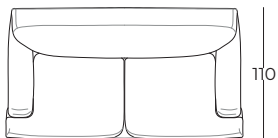

## Clementina

- **Struttura:** massello e in multistrato
  - **Imbottitura struttura:** poliuretano espanso a quote differenziate; spalliere in piuma
  - **Molleggio:** cinghie elastiche
  - **Seduta:** in piume con inserto in poliuretano
  - **Rivestimento:** sfoderabile
  - **Piedi:** in legno laccato
- 
- **Frame:** multilayer and solid wood
  - **Frame upholstery:** various densities of polyurethane foam, back side filled with feathers
  - **Suspension:** elastic webbing
  - **Seat:** with feathers and various densities of polyurethane foam
  - **Cover:** loose
  - **Feet:** lacquered wooden

### Misure

195 x 110 h.100  
h. seduta da terra 50

230 x 110 h.100  
h. seduta da terra 50

250 x 110 h.100  
h. seduta da terra 50

Dimensioni personalizzate, prezzo su richiesta / Special dimensions, price on request