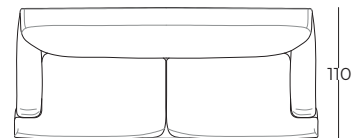

## Clementina

- **Struttura:** massello e in multistrato
  - **Imbottitura struttura:** poliuretano espanso a quote differenziate; spalliere in piuma
  - **Molleggio:** cinghie elastiche
  - **Seduta:** in piume con inserto in poliuretano
  - **Rivestimento:** sfoderabile
  - **Piedi:** in legno laccato
- 
- **Frame:** multilayer and solid wood
  - **Frame upholstery:** various densities of polyurethane foam, back side filled with feathers
  - **Suspension:** elastic webbing
  - **Seat:** with feathers and various densities of polyurethane foam
  - **Cover:** loose
  - **Feet:** lacquered wooden

### Misure

195 x 110 h.100  
h. seduta da terra 50

230 x 110 h.100  
h. seduta da terra 50

250 x 110 h.100  
h. seduta da terra 50

Dimensioni personalizzate, prezzo su richiesta / Special dimensions, price on request