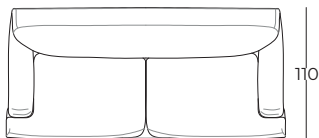

## Clementina

- **Struttura:** massello e in multistrato
  - **Imbottitura struttura:** poliuretano espanso a quote differenziate; spalliere in piuma
  - **Molleggio:** cinghie elastiche
  - **Seduta:** in piume con inserto in poliuretano
  - **Rivestimento:** sfoderabile
  - **Piedi:** in legno laccato
- 
- **Frame:** multilayer and solid wood
  - **Frame upholstery:** various densities of polyurethane foam, back side filled with feathers
  - **Suspension:** elastic webbing
  - **Seat:** with feathers and various densities of polyurethane foam
  - **Cover:** loose
  - **Feet:** lacquered wooden

### Misure

195 x 110 h.100  
h. seduta da terra 50

230 x 110 h.100  
h. seduta da terra 50

250 x 110 h.100  
h. seduta da terra 50

Dimensioni personalizzate, prezzo su richiesta / Special dimensions, price on request